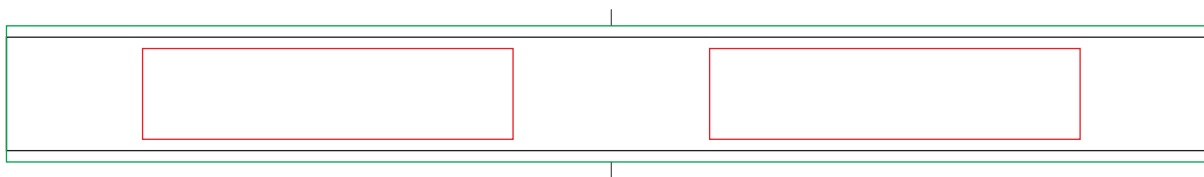

15mm巾X160mmカット

20mm巾X200mmカット

- ※確実に入れ込むデザインは赤枠内に作成下さい。
- ※地色や断ち落としデザインは緑枠線内に作成下さい。
- ※フチ線は2mm巾以上必要です。